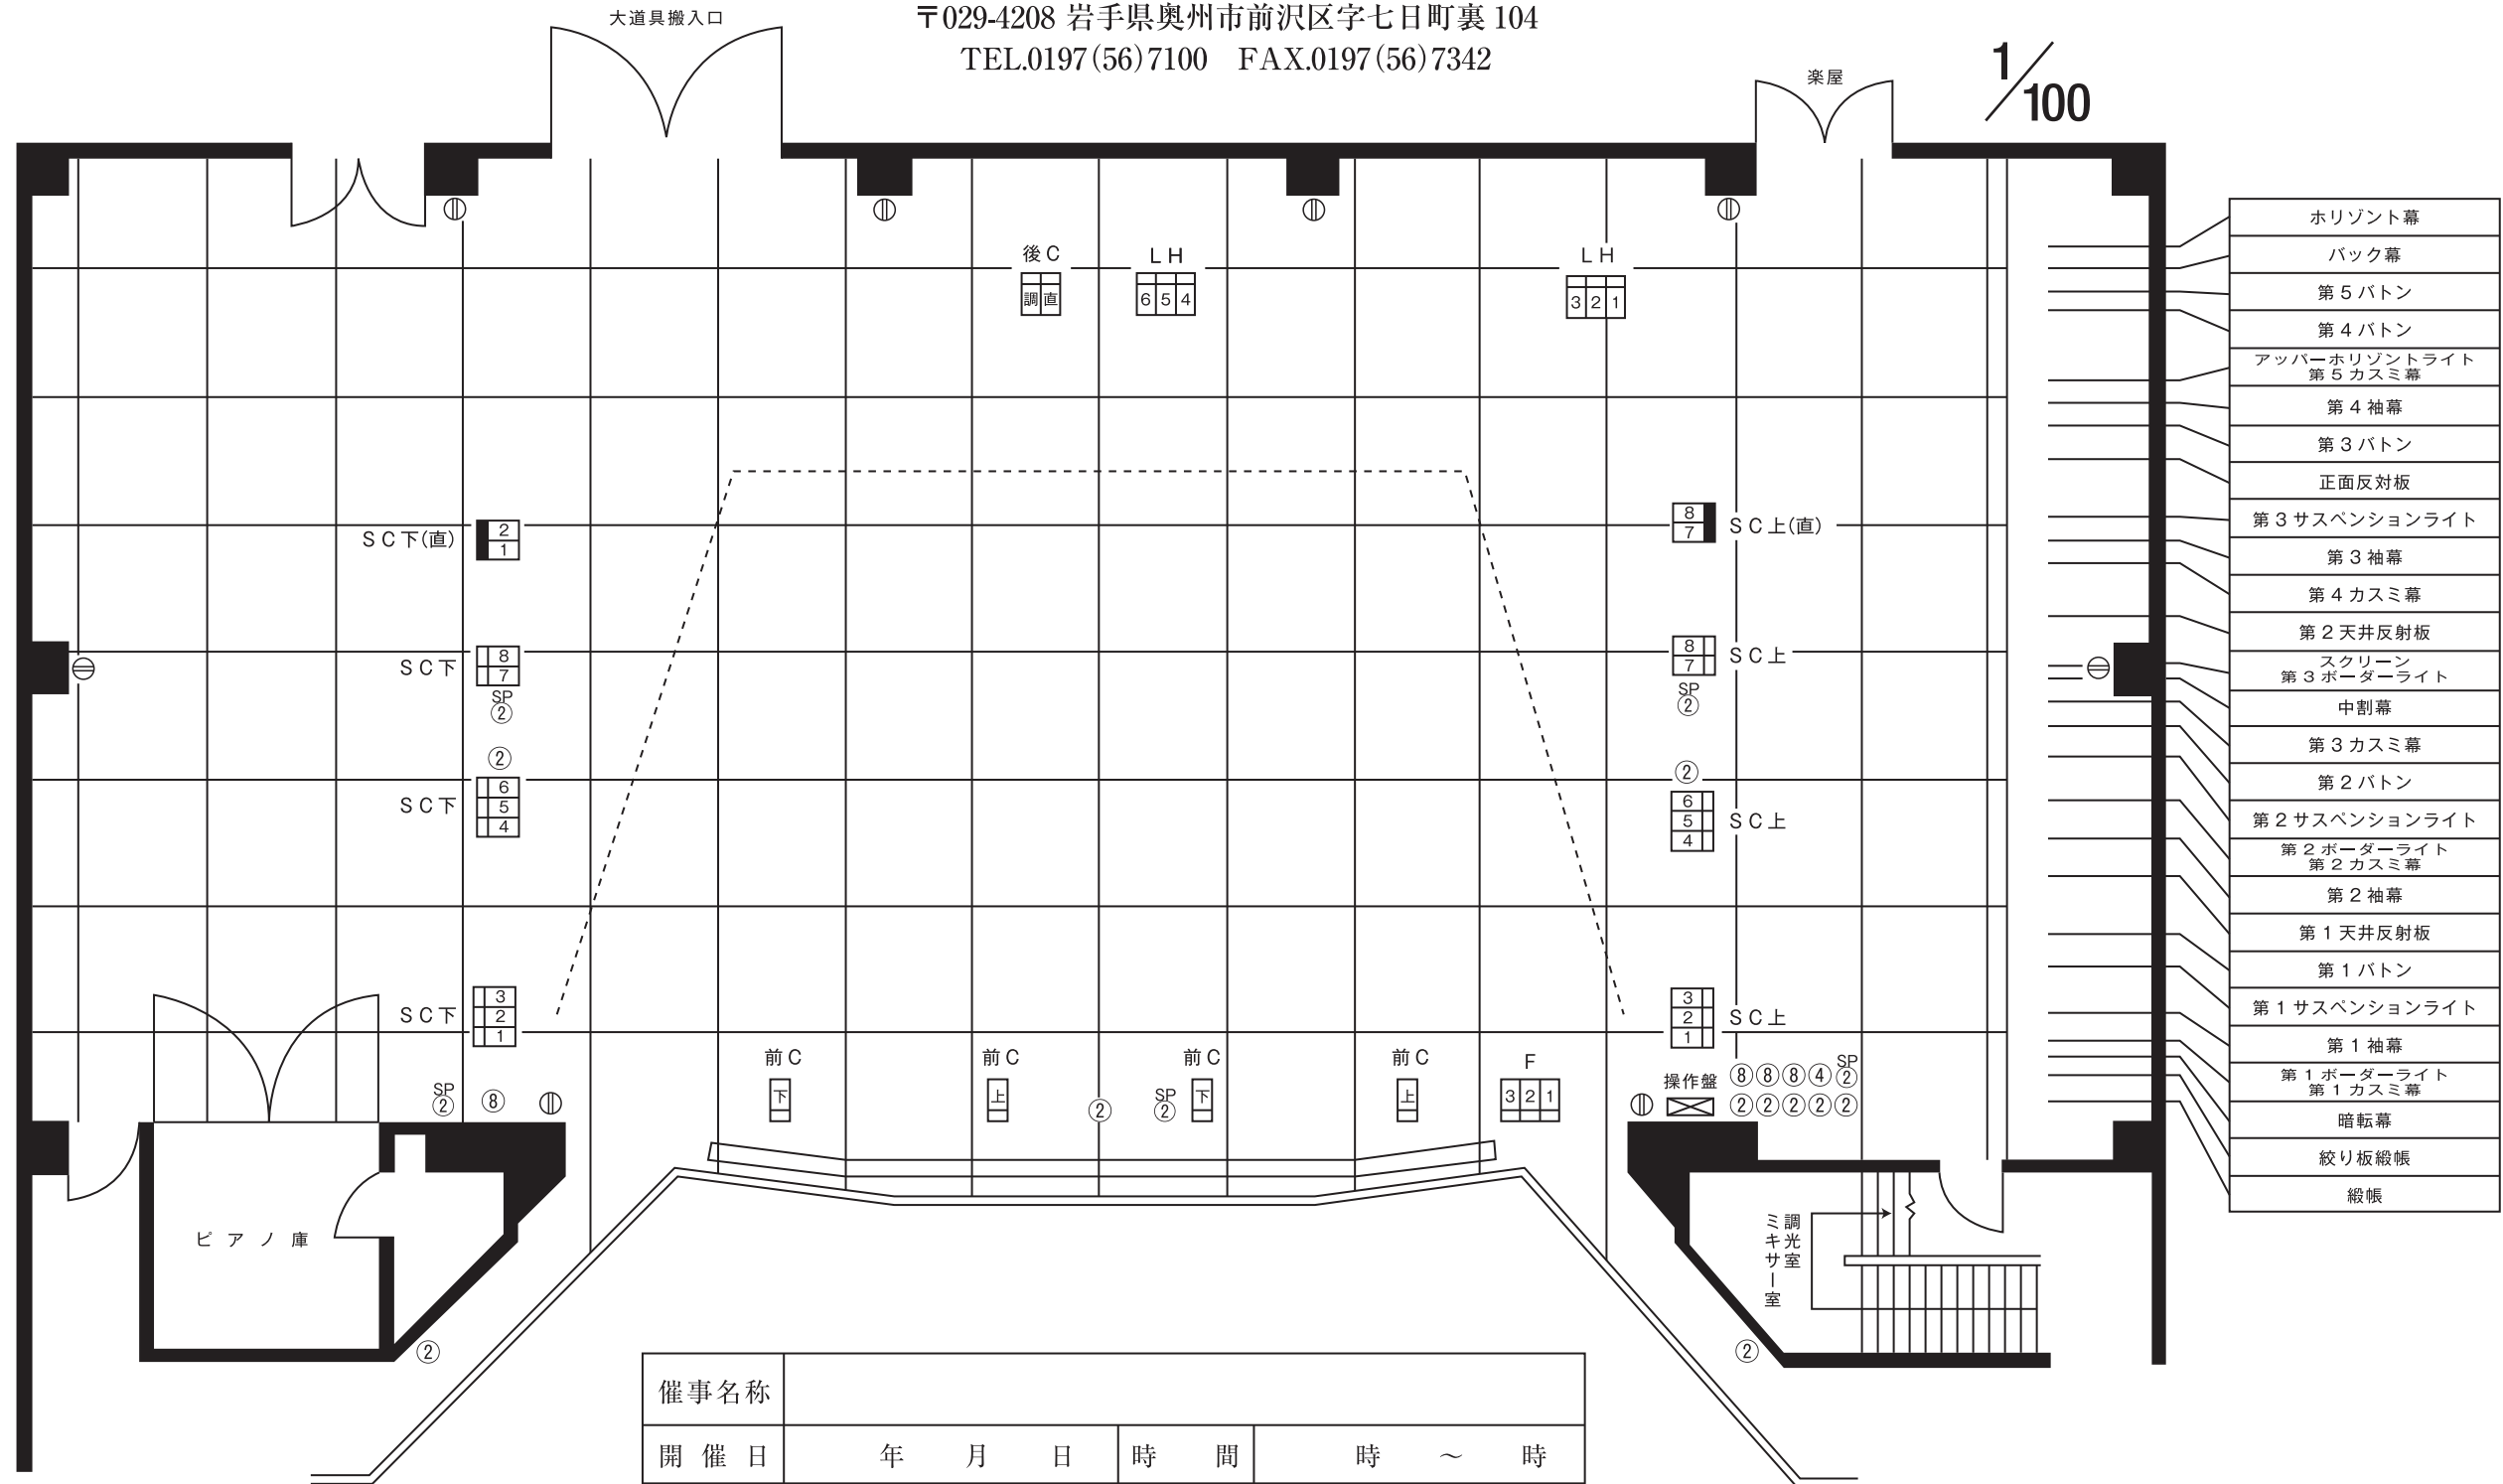

前沢ふれあいセンター ホール舞台平面図

〒029-4208 岩手県奥州市前沢区字七日町裏 104
TEL.0197(56)7100 FAX.0197(56)7342

1/100

プロセニアム口	約 8 間 (15m)
プロセニアム高さ	約 4 間 (7.5m)
すのこまでの高さ	約 9 間 (16m)
奥行	約 7 間 (13m)

催事名称			
開催日	年 月 日	時 間	時 ~ 時
主催者	責任者		
備考			

記 号	
□	フロアコンセント 30A (C型)
■	フロアコンセント 20A (PA用T型)
○	マイクコンセント
⊙	スピーカーコンセント
⓪	一般用コンセント